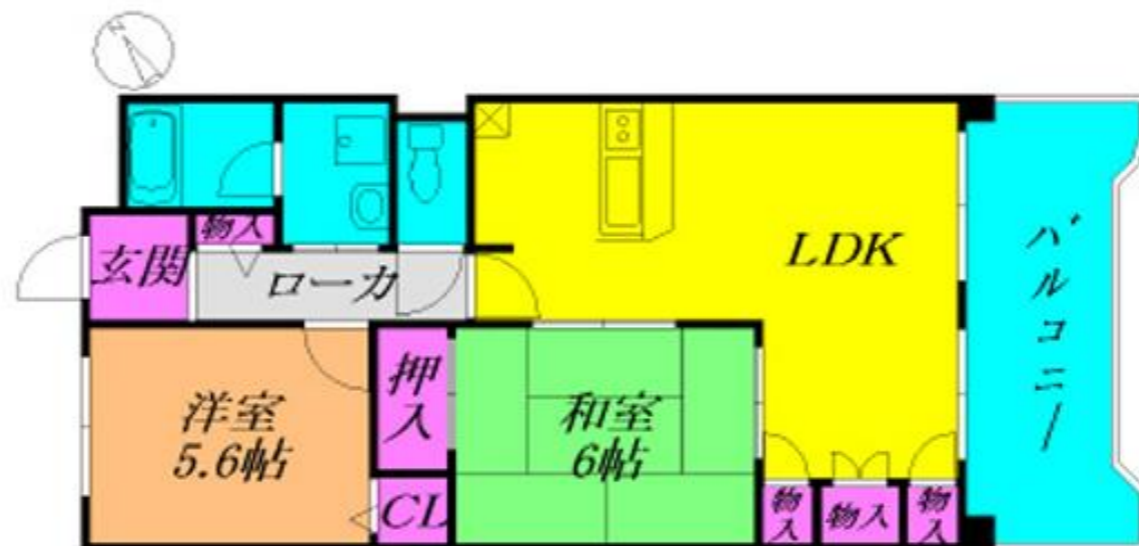

賃貸物件

ギャラクシーウィル中百舌鳥

地下鉄御堂筋線

なかもず駅 徒歩7分

2LDK

賃料 (月額)

90,000 円

物件概要

- 所在地/堺市北区長曾根町
- 交通/地下鉄御堂筋 なかもず駅 徒歩7分
- 専有面積/58.71㎡ (17.76坪)
- 間取り/2LDK
- 構造/鉄骨鉄筋コンクリート造
- 階数/11階建 5階部分
- 築年月/平成11年7月
- 敷金/0円                      ■礼金/200,000円
- 管理費/10,000円 (月)
- 現況/空家                      ■引渡し/相談
- 取引態様/仲介